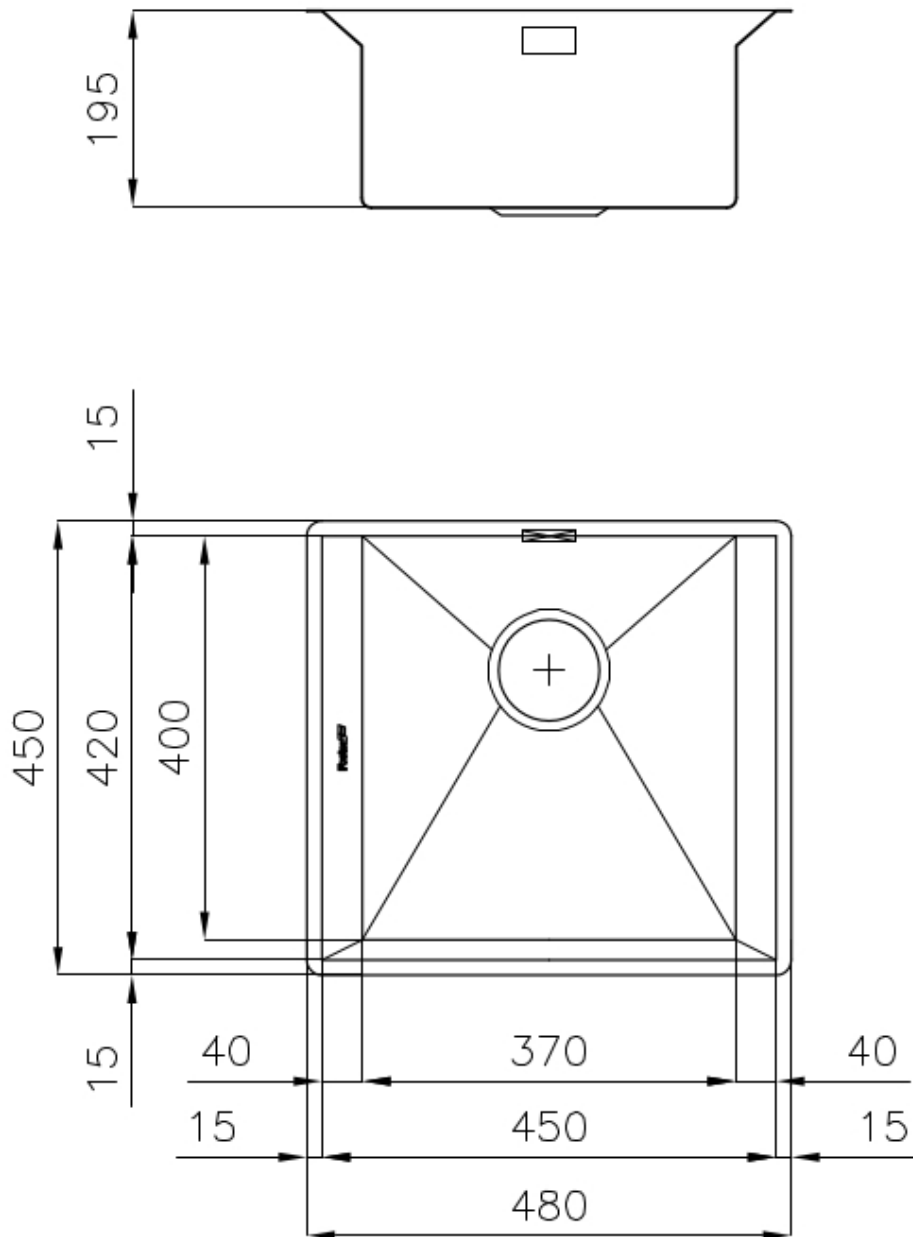

Numero vasche

1 vasca

Piletta

Piletta SPACE 3,5"

DATI TECNICI