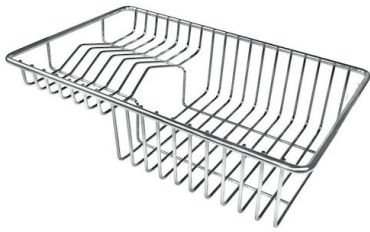

Fori Mixer Nessun foro di serie

Foro incasso 450x420 mm

Gocciolatoio No

Larghezza 48 cm

Misura vasca 370x400mm

Numero vasche

1 vasca

Piletta

Piletta SPACE 3,5"

DATI TECNICI

GALLERIA FOTOGRAFICA

ACCESSORI OPZIONALI

Cestello portapiatti inox
8100 303

Tagliere scorrevole in legno Iroko
8656 001

Tagliere Twin in HDPE
8644 100

**Kit grattugia con supporto per
anello e vassoio di raccolta alimenti**
8159 101

Vaschetta forata inox
8151 000

ABBINAMENTI CONSIGLIATI

Miscelatore GK
8488 000

PILETTE AUTOMATICHE OPZIONALI

Piletta automatica
8407 113

Piletta automatica Space
8407 108

Piletta automatica Space
8407 109

Piletta automatica Space Light
8407 117

Piletta automatica Space Milano
8407 115

Piletta automatica Space Push
8407 116